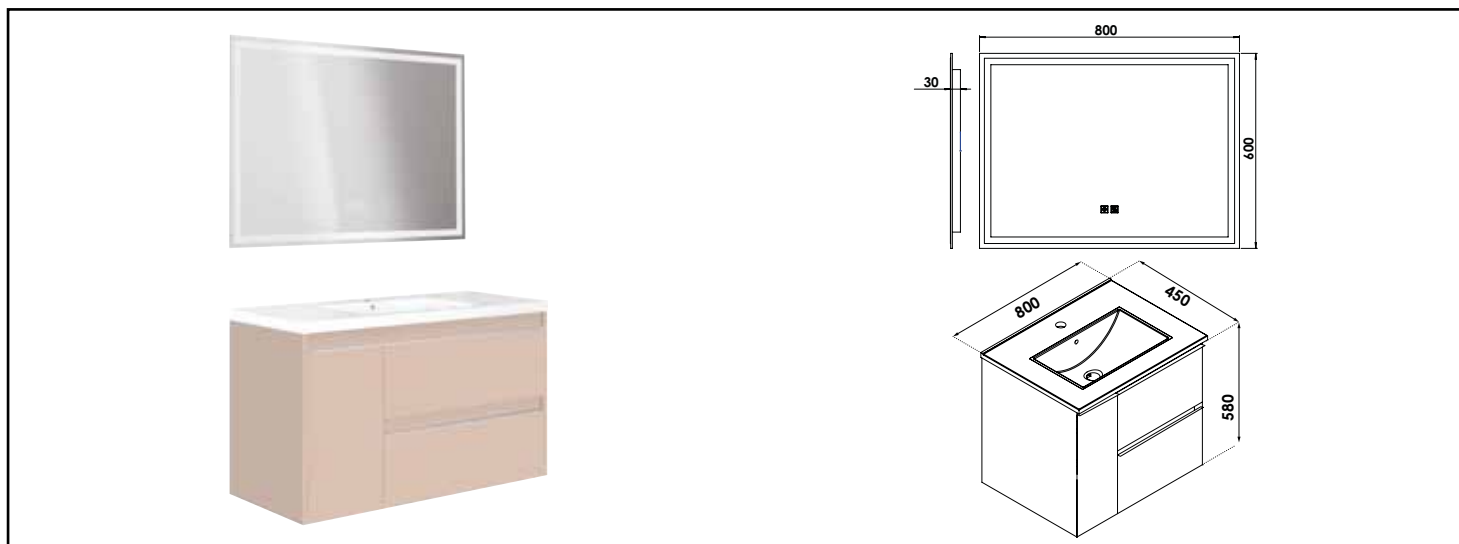

## MEUBLE À SUSPENDRE BOSTON - DIM : 80 CM - ROSE POUDRÉ - MIROIR LED LAUSANE

■ TIROIRS A OUVERTURE TOTALE

■ FERMETURE RALENTIE

■ MIROIR LED AVEC VARIATION DE COULEUR, D'INTENSITE ET ANTIBUEE